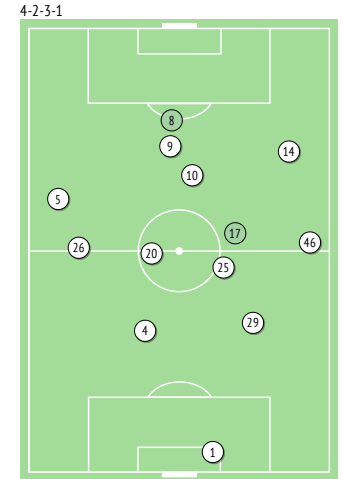

Willem II 3-2 Sparta Rotterdam
27.01.2017

	Position
1 Lamprou	GK
26 Tshimanga	LD
4 Peters	CD
29 Lachman	CD
46 van Anholt	RD
20 Kali	DMC
25 Liefertink	72' ✓ DMC
5 Koppers	AML
10 Falkenburg	AMC
14 Croux	91' ✓ AMR
9 Fran Sol	87' ✓ CF
17 van den Boomen	72' ✓ DMC
8 Hays	87' ✓ AMC
28 Abubakar-Ankra	91' ✓ AMR