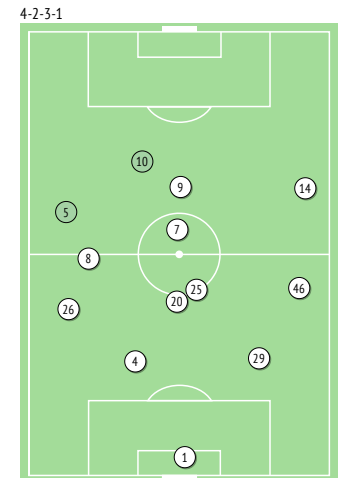

Feyenoord 1-0 Willem II
21.01.2017

	Position
1 Lamprou	GK
26 Tshimanga	LD
4 Peters	CD
29 Lachman	CD
46 van Anholt	RD
20 Kali	DMC
25 Liefertink	DMC
8 Hays	46' ✓ AML
7 Schuurman	82' ✓ AMC
14 Croux	68' ✓ AMR
9 Fran Sol	CF
5 Koppers	46' ✓
10 Falkenburg	68' ✓
28 Abubakar-Ankra	82' ✓