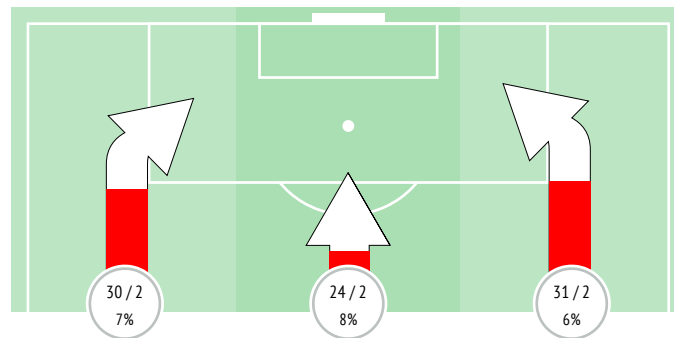

TOP-10 Passes / accurate

				Av. per 90 min
29	Lachman	1 131 / 988	87%	49 / 43
4	Peters	1 124 / 993	88%	53 / 47
20	Kali	981 / 841	86%	57 / 49
6	Ojo	909 / 756	83%	48 / 40
1	Lamprou	804 / 707	88%	32 / 28
46	van Anholt	686 / 567	83%	41 / 34
26	Tshimanga	648 / 527	81%	42 / 34
8	Haye	515 / 330	64%	33 / 21
14	Croux	494 / 316	64%	29 / 18
3	Heerkens	489 / 365	75%	39 / 29

TOP-10 Dribbles / successful

				Av. per 90 min
8	Haye	71 / 28	39%	4.6 / 1.8
14	Croux	54 / 27	50%	3.1 / 1.6
5	Koppers	43 / 18	42%	3.9 / 1.6
20	Kali	37 / 26	70%	2.1 / 1.5
26	Tshimanga	37 / 25	68%	2.4 / 1.6
9	Fran Sol	31 / 14	45%	1.5 / 0.7
28	Abubakar-Ankra	29 / 16	55%	7 / 3.7
29	Lachman	29 / 27	93%	1.3 / 1.2
7	Bruno Andrade	27 / 10	37%	6 / 2.2
10	Falkenburg	22 / 12	55%	1.3 / 0.7

TOP-10 Shots / on target

				Av. per 90 min
10	Falkenburg	43 / 16	37%	2.6 / 1
8	Haye	42 / 12	29%	2.7 / 0.8
9	Fran Sol	40 / 17	43%	1.9 / 0.8
14	Croux	19 / 5	26%	1.1 / 0.3
22	Ogbeche	13 / 2	15%	3 / 0.5
6	Ojo	9 / 5	56%	0.5 / 0.3
25	Lieftink	8 / 2	25%	1.3 / 0.3
7	Bruno Andrade	8 / 4	50%	1.8 / 0.9
20	Kali	8 / 1	13%	0.5 / 0.1
3	Heerkens	7 / 1	14%	0.6 / 0.1

TOP-10 Key passes / accurate

				Av. per 90 min
14	Croux	34 / 12	35%	2 / 0.7
8	Haye	19 / 9	47%	1.2 / 0.6
20	Kali	15 / 6	40%	0.9 / 0.3
9	Fran Sol	12 / 1	8%	0.6 / 0
5	Koppers	10 / 5	50%	0.9 / 0.5
10	Falkenburg	9 / 5	56%	0.5 / 0.3
3	Heerkens	7 / 2	29%	0.6 / 0.2
29	Lachman	6 / 2	33%	0.3 / 0.1
28	Abubakar-Ankra	5 / 1	20%	1.1 / 0.2
6	Ojo	5 / 0	0%	0.3 / 0

Flink attacks on average per match / with shot, efficiency %