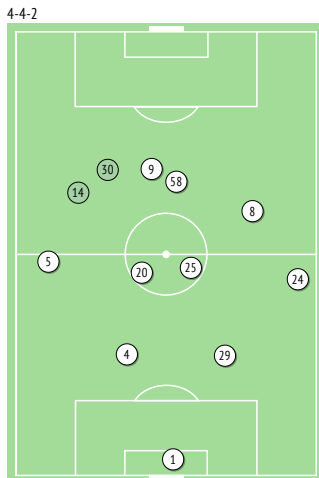

Willem II 1-1 AZ Alkmaar
19.02.2017

	Position
1 Lamprou	GK
26 Tshimanga	5' ✓ LD
5 Koppers	LM
4 Peters	CD
29 Lachman	CD
24 Joppen	RD
20 Kali	DMC
25 Liefertink	77' ✓ DMC
8 Hays	77' ✓ RM
58 Oulare	CF
9 Fran Sol	CF
14 Croux	5' ✓
10 Falkenburg	77' ✓
30 Calcan	77' ✓